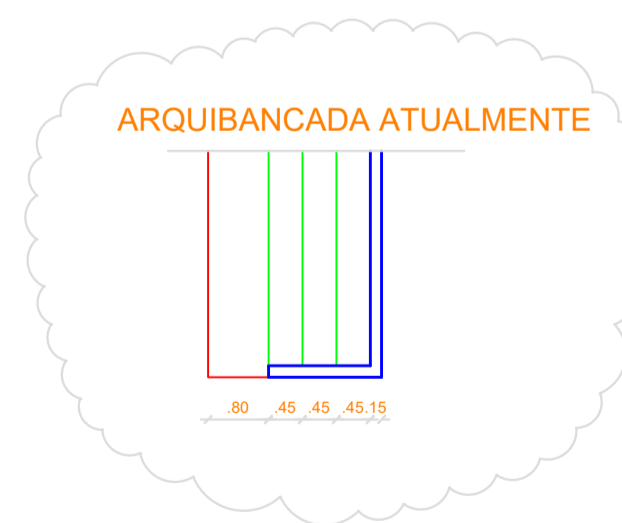

PLANTA BAIXA - CARQUEIJA II  
ESC. 1/125

VISTA SATÉLITE - LOCAÇÃO - CARQUEIJA II

PREFEITURA MUNICIPAL DE CAPISTRANO

RESPONSÁVEL PELO PROJETO:  
GUSTAVO WILKER FARIAS CALACA RODRIGUES / CREA-CE: 340546

ASSUNTO:  
PL. BAIXA - VISTA SATÉLITE - LOCAÇÃO - CARQUEIJA II

PROJETO:  
QUADRAS DA CARQUEIJA

PRONCHIA:

2/5

ENDEREÇO:  
DISTRITO DE CARQUEIJA

DATA:  
DEZEMBRO/2019

CIDADE:  
CAPISTRANO - CEARÁ

ESCALA:  
INDICADA