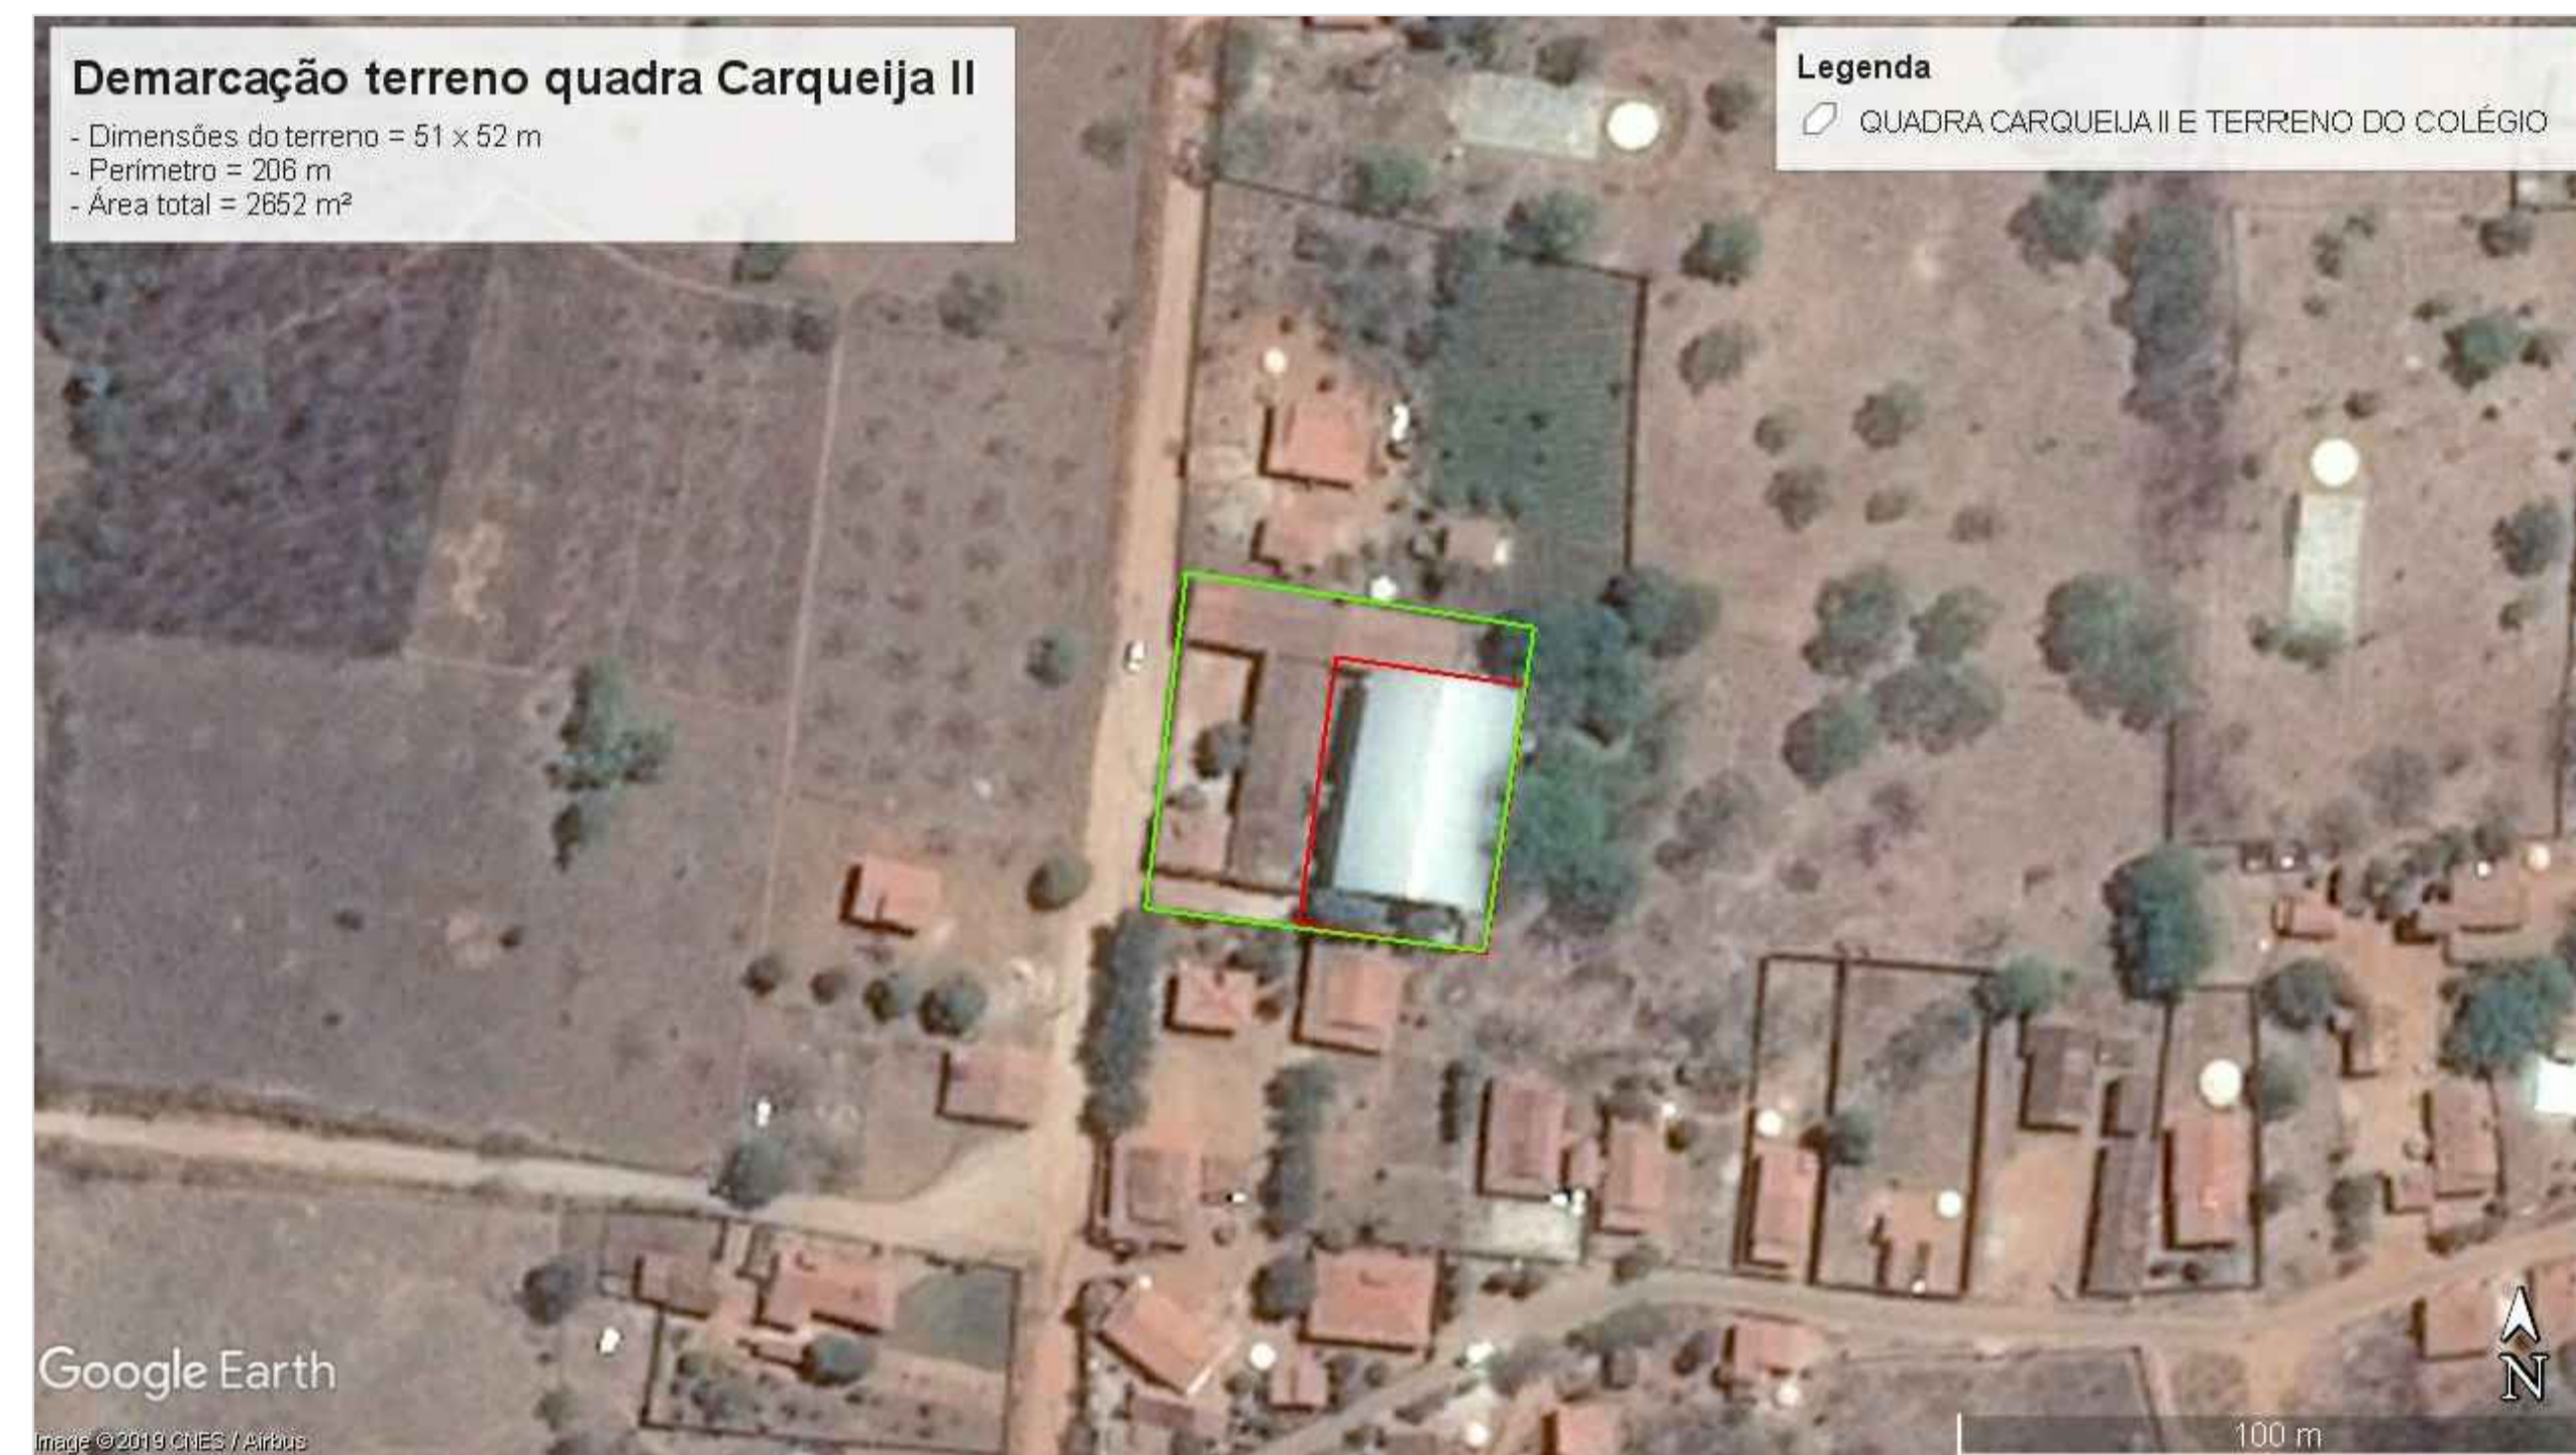

PLANTA BAIXA - CARQUEIJA II  
ESC. 1/125

VISTA SATÉLITE - LOCAÇÃO - CARQUEIJA II

PREFEITURA MUNICIPAL DE CAPISTRANO

RESPONSÁVEL PELO PROJETO:  
GUSTAVO WILKER FARIAS CALACA RODRIGUES / CREA-CE: 340546

ASSUNTO:  
PL. BAIXA - VISTA SATÉLITE - LOCAÇÃO - CARQUEIJA II

PROJETO:  
QUADRAS DA CARQUEIJA

PRONCHIA:

2/5

ENDEREÇO:  
DISTRITO DE CARQUEIJA

DATA:  
DEZEMBRO/2019

CIDADE:  
CAPISTRANO - CEARÁ

ESCALA:  
INDICADA